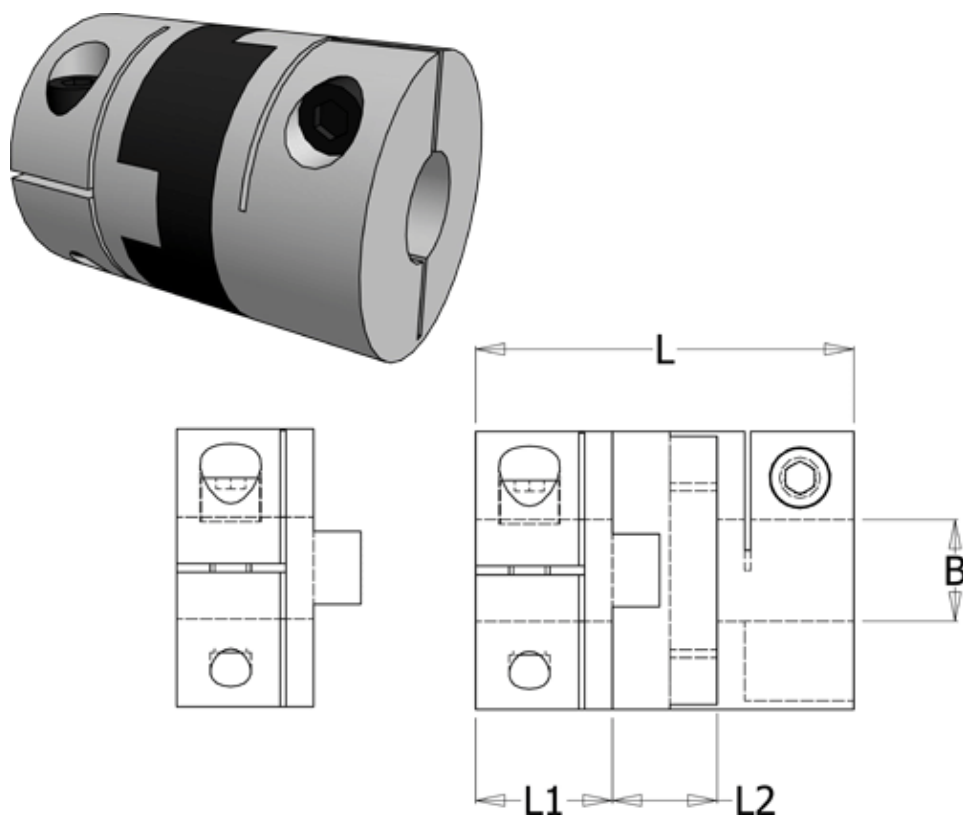

Article number: 33214524138

Description: Oldham coupling hub 452H41.38 ALU
with clamp hub and through bore, bore 14 mm

Measures

B1	= 14
D	= 41.3
L	= 50.8
L1	= 17.8
L2	= 15.3

Note: Overnævnte varenr. er kun for et koblingsnav. Der går 2 koblingsnav og 1 element til 1 komplet kobling

Screw = M4

Torque (Nm) = 17